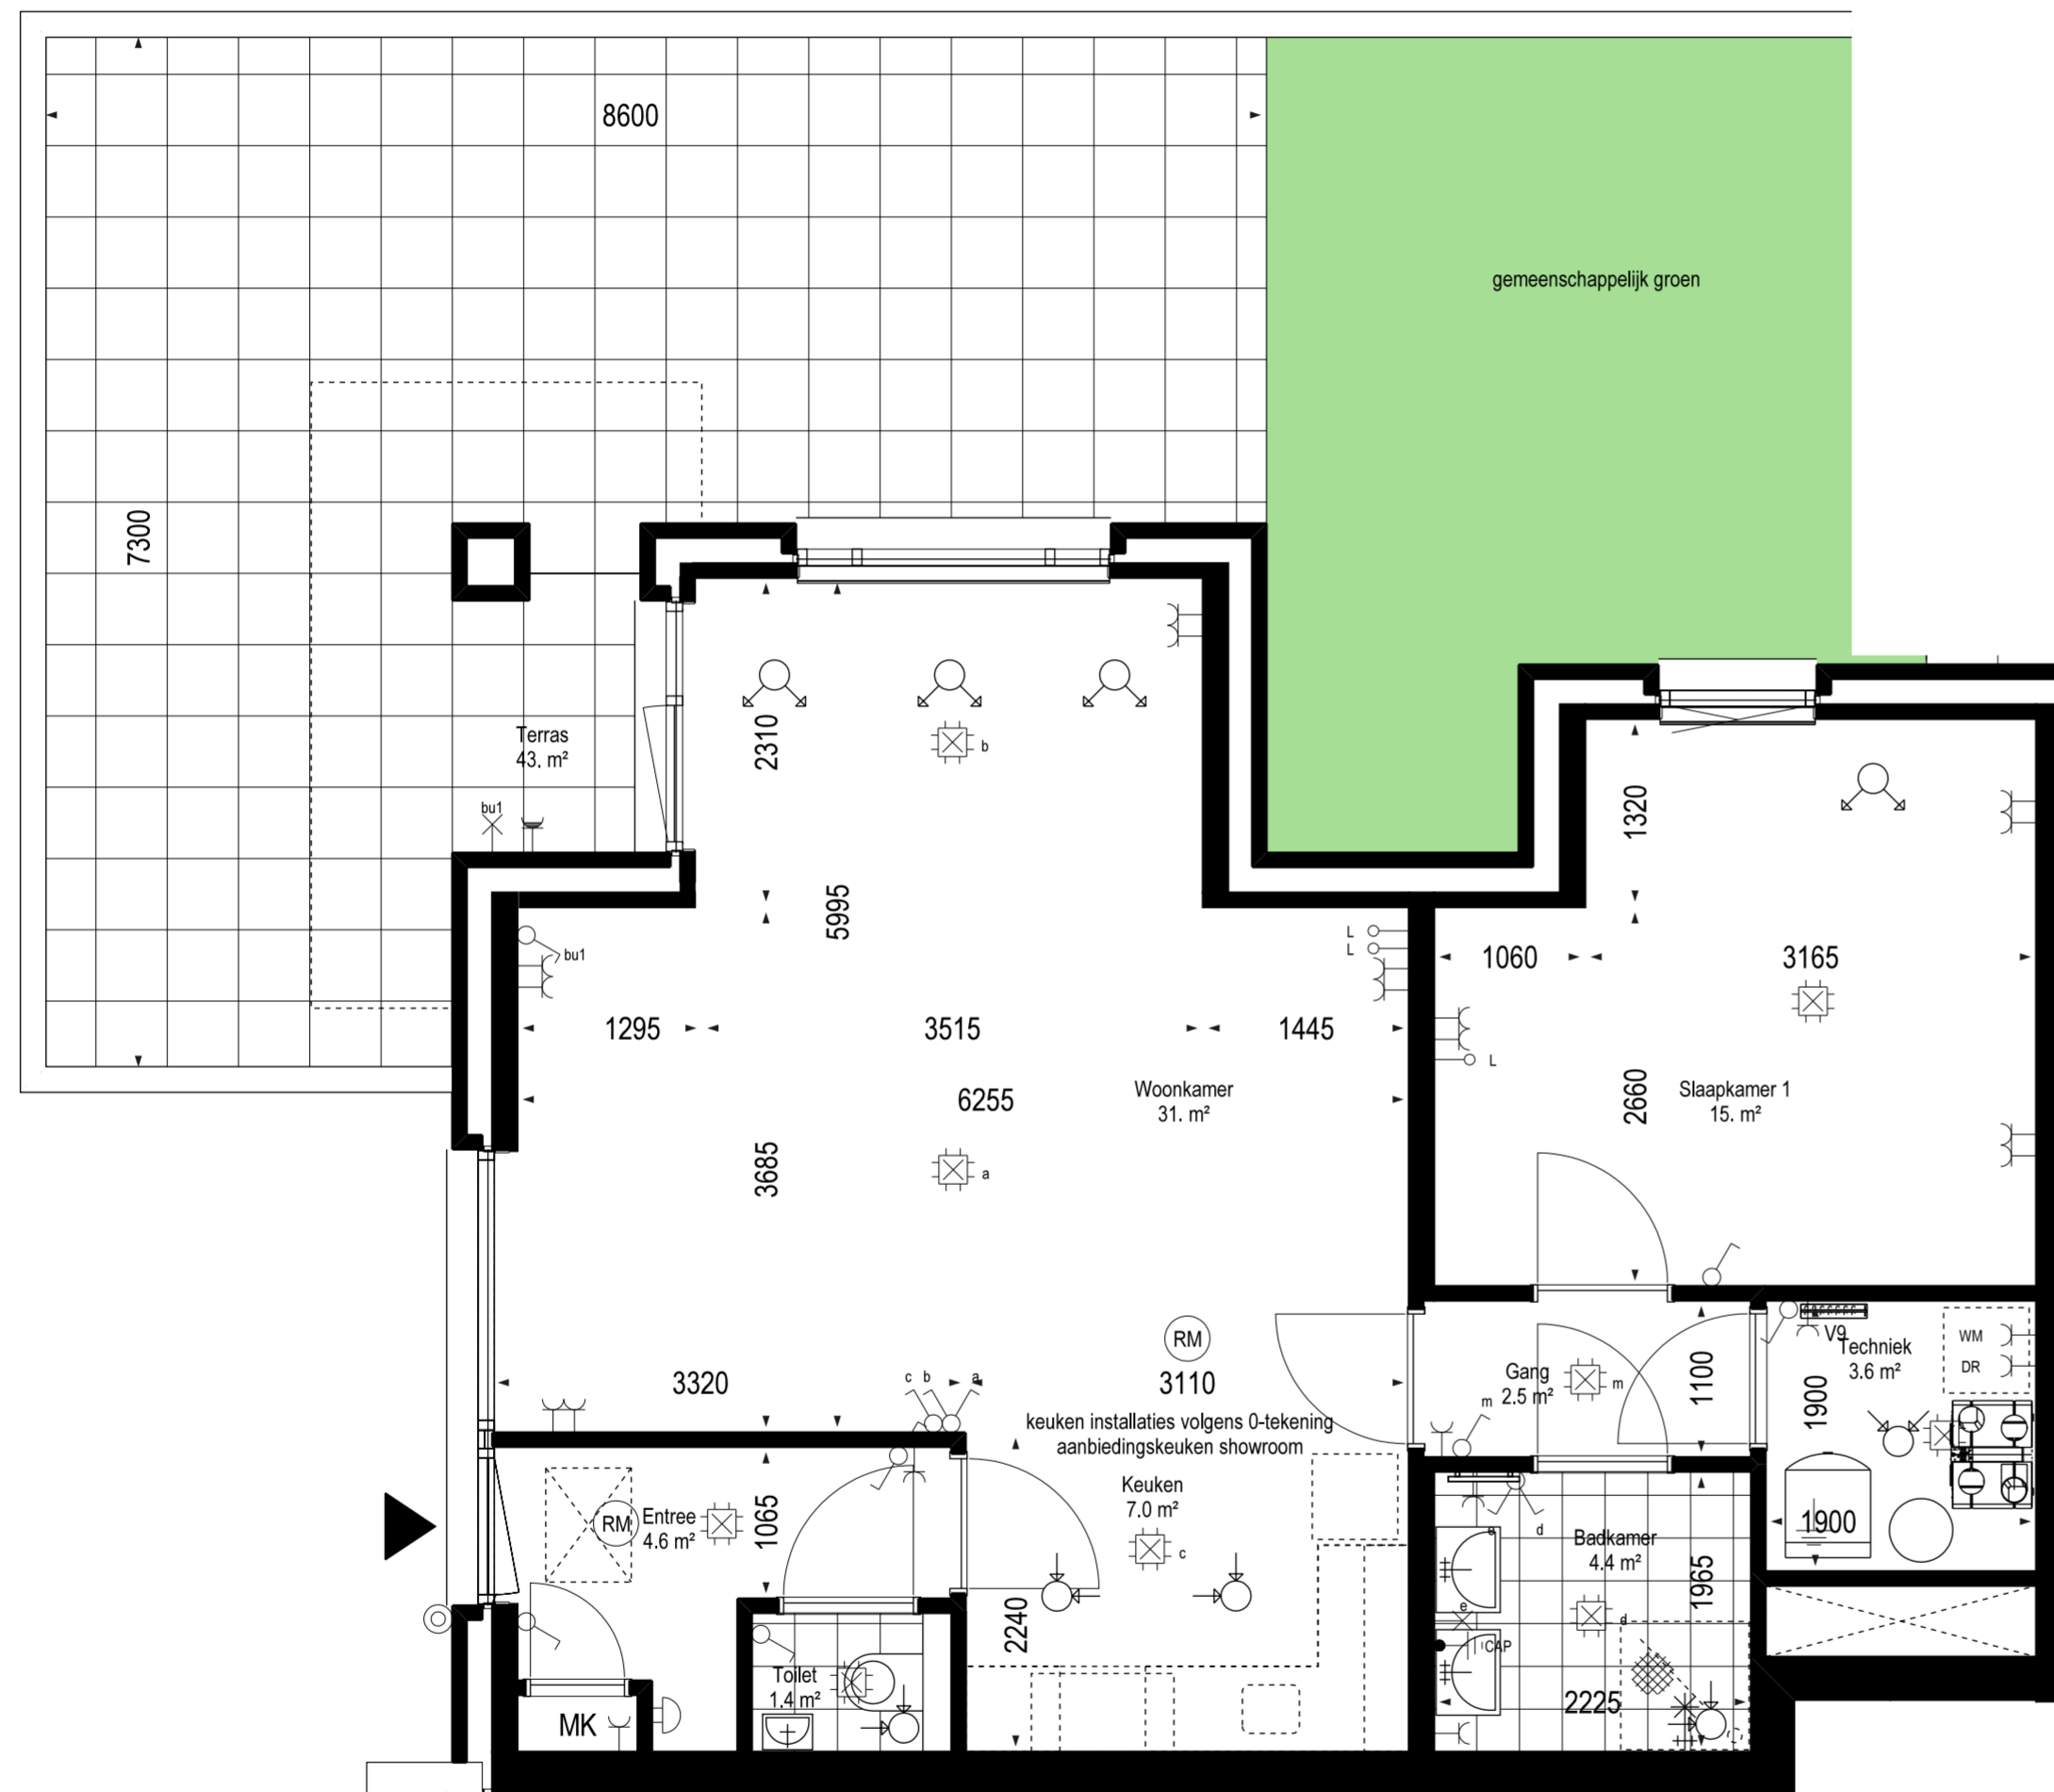

## Opmerkingen;

- Keuken en badkamers zijn ter indicatie,
- Onder voorbehoud technische wijzigingen,
- Aantal PV-panelen volgt uit berekening,
- Alle wandcontactdozen op 300+vl, tenzij anders vermeld
- Alle maatvoering in mm., maatvoering ter indicatie, exacte maatvoering dient na oplevering bepaald te worden
- De installatie toestellen zijn indicatief aangegeven, De exacte positie kan afwijken,
- Op de vloering kunnen (gemeenschappelijke) kanalen en/of leidingen lopen.

Residentie  
Breevaart

**PROJECT:** Residentie Breevaart te Gouda  
**BLAD:** Bouwnummer 09  
**DATUM:** 15-04-2026  
**GEWIJZIGD:** -  
**SCHAAL:** 1:50\_A2 / 1:100\_A4  
**FORMAAT:** A2

Bouwnummer: 09

0 1.25 2.5 m