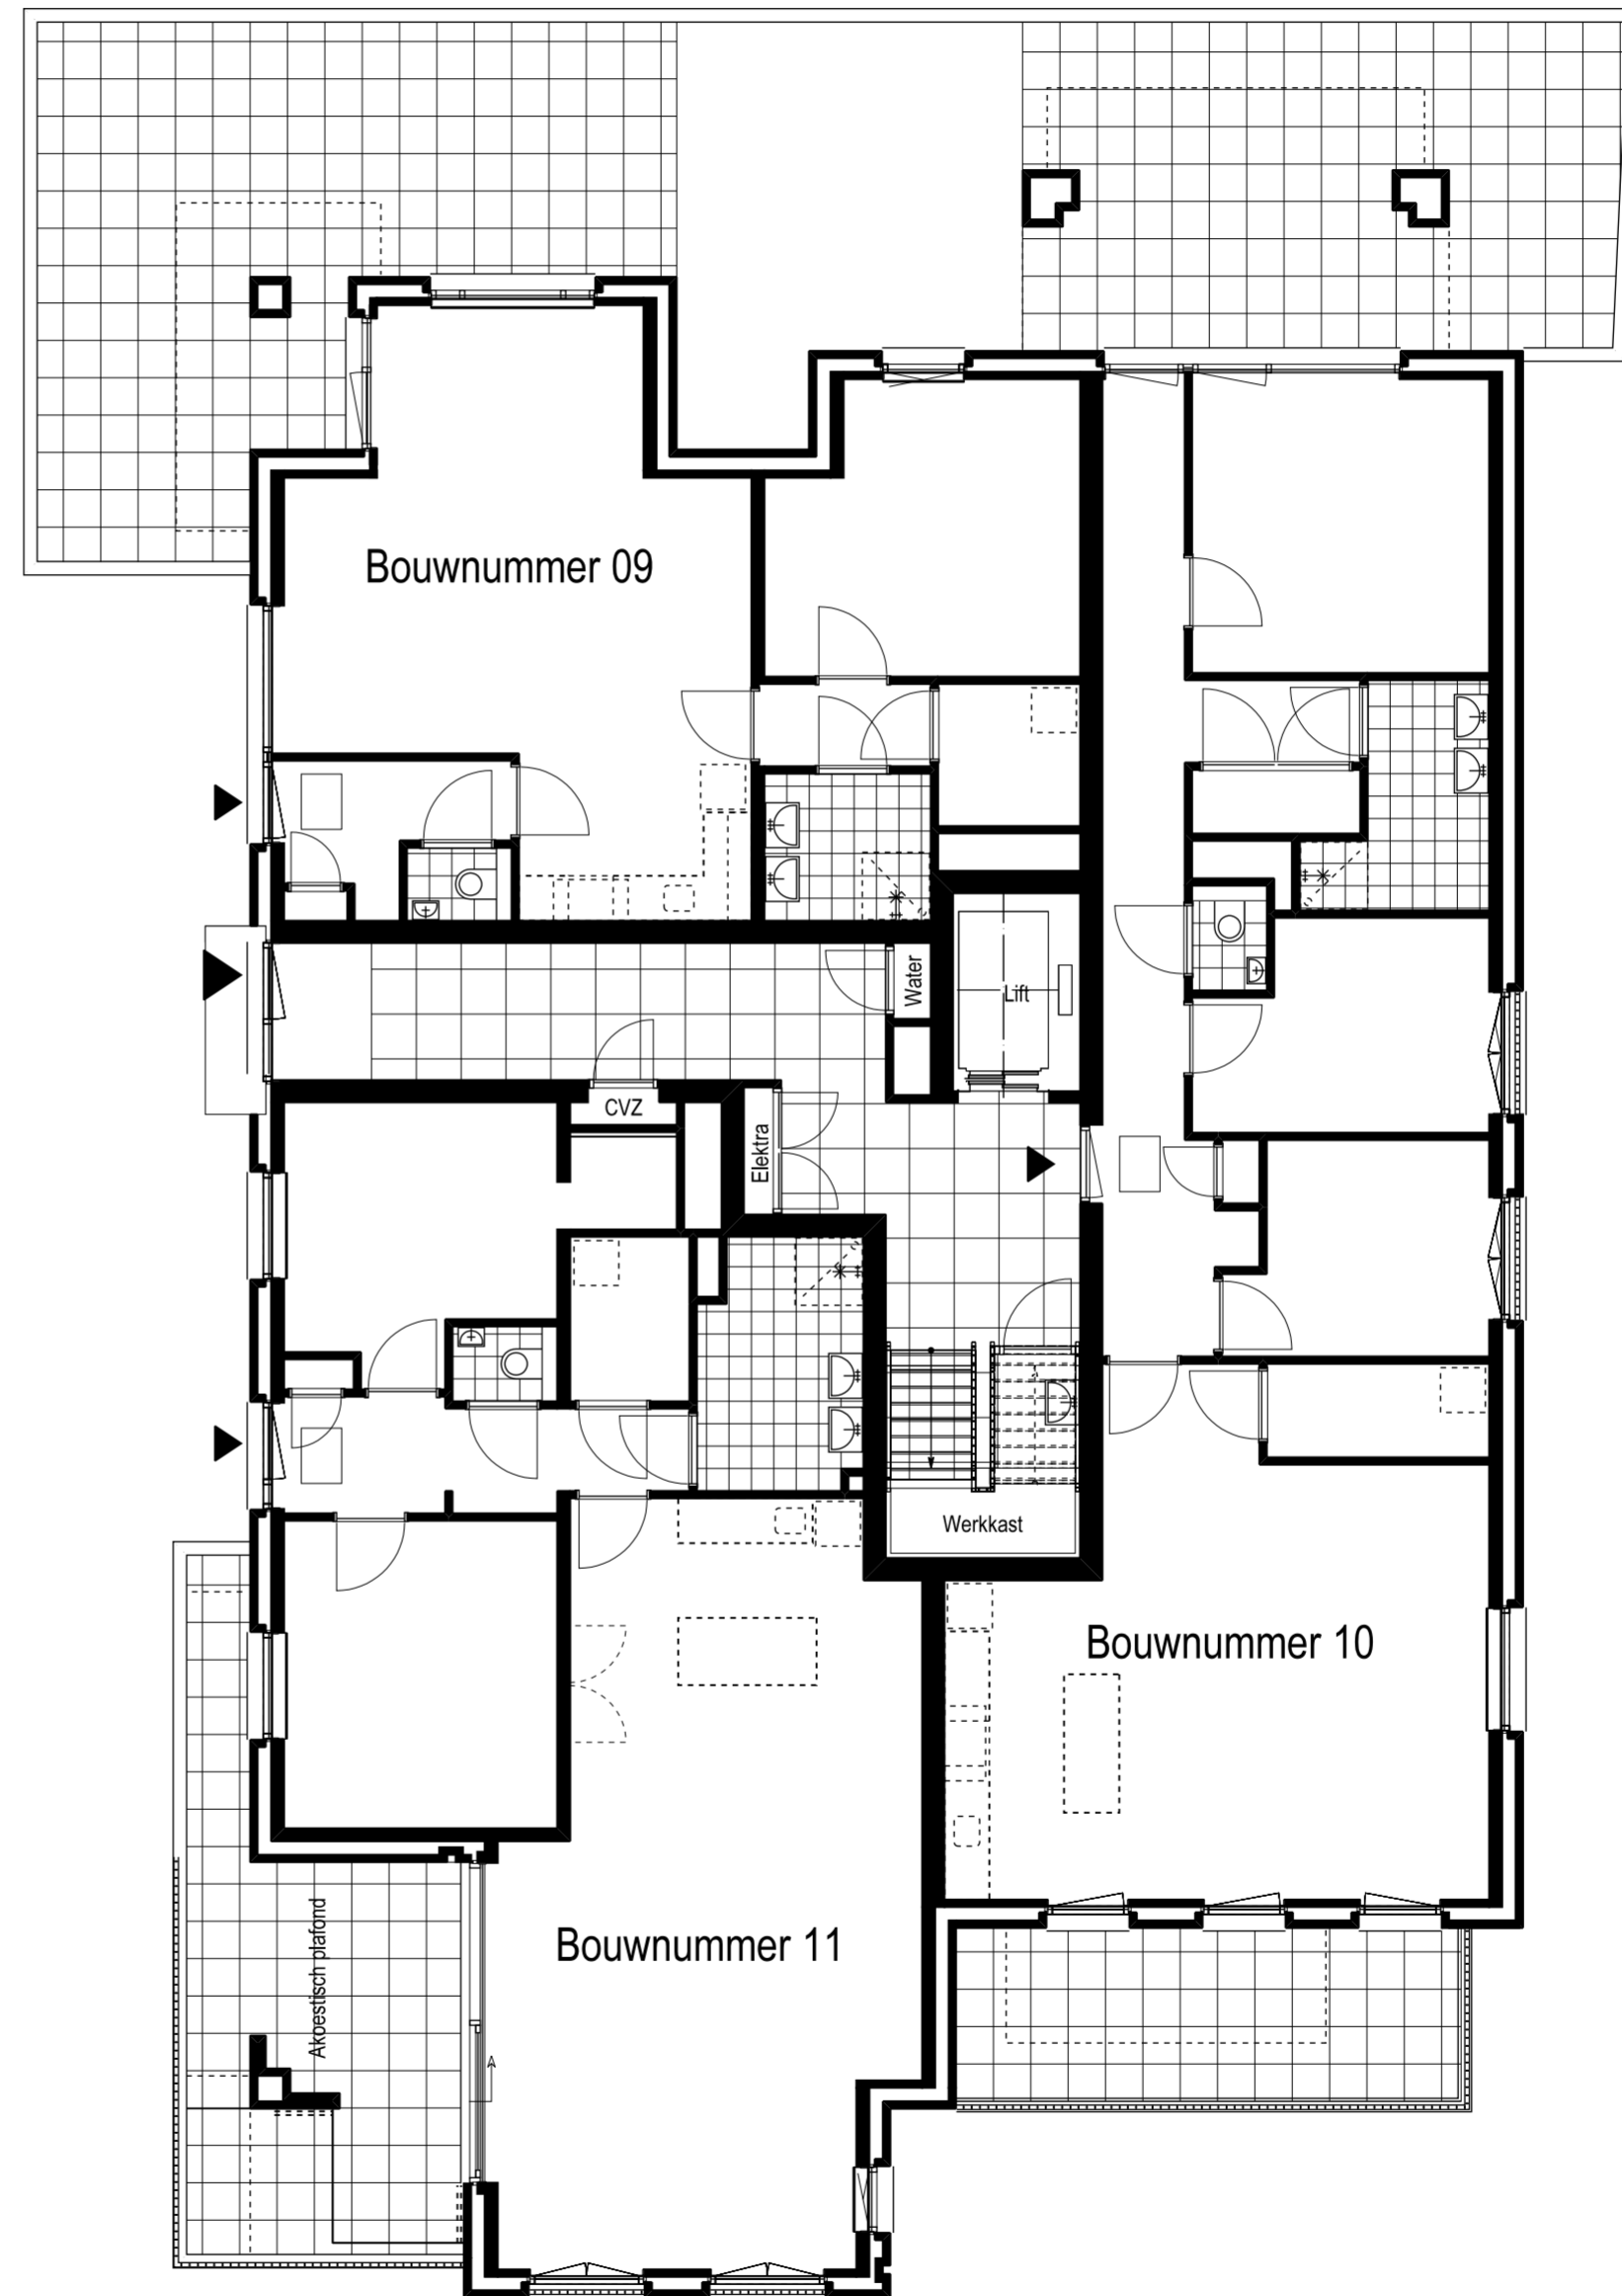

Begane grond (1000+)
0 2,5 5 m

PROJECT:	Residentie Breevaart te Gouda
BLAD	Overzicht Begane grond
DATUM:	15-04-2026
GEWIJZIGD:	-
SCHAAL:	1:100
FORMAAT:	A2