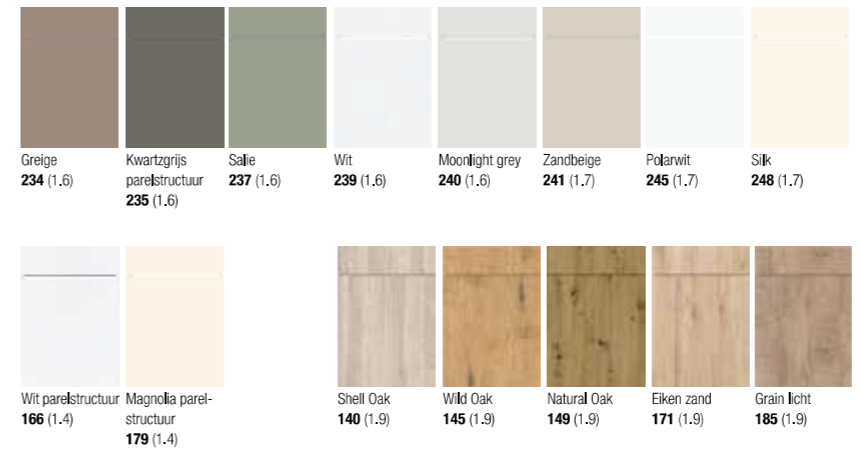

KLEURKEUZES FRONTEN